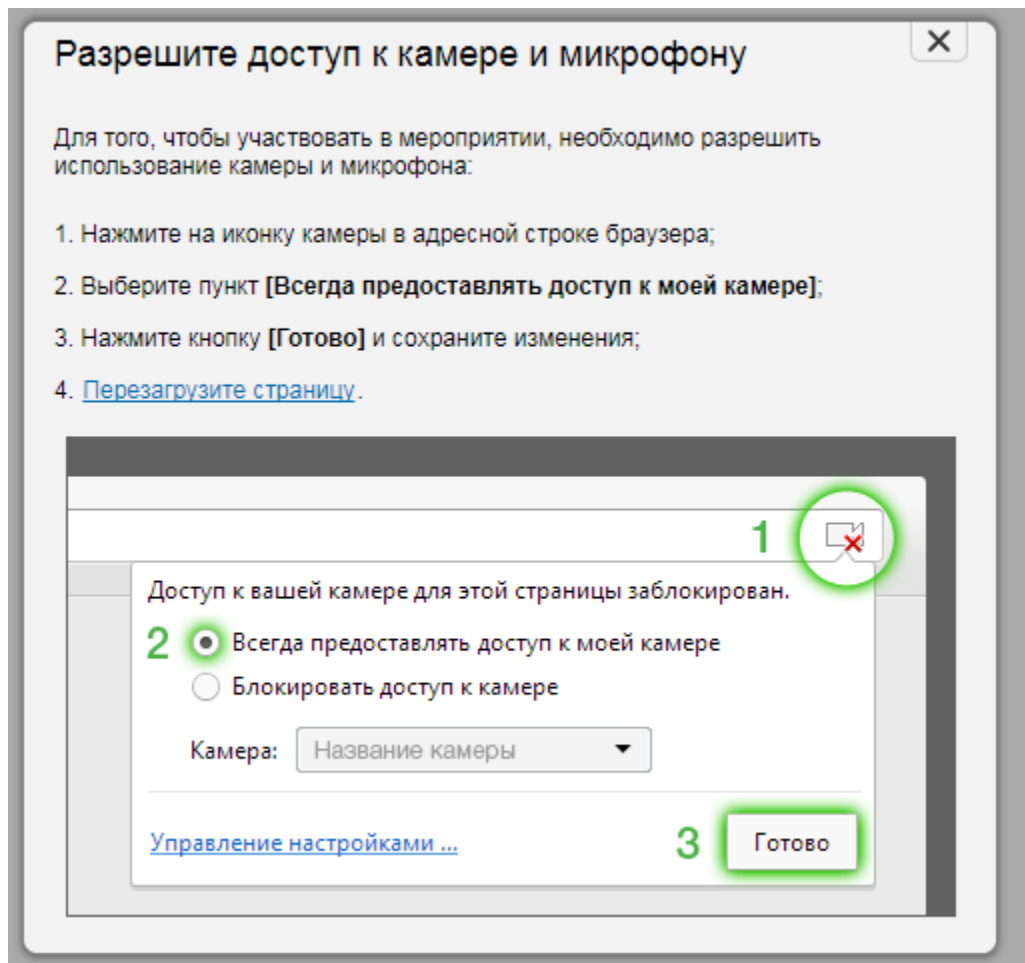

Ждем процесса установки, после установки, при переходе на сайт <https://mind-minobr.rtyva.ru> разрешаете браузеру использование камеры и микрофона