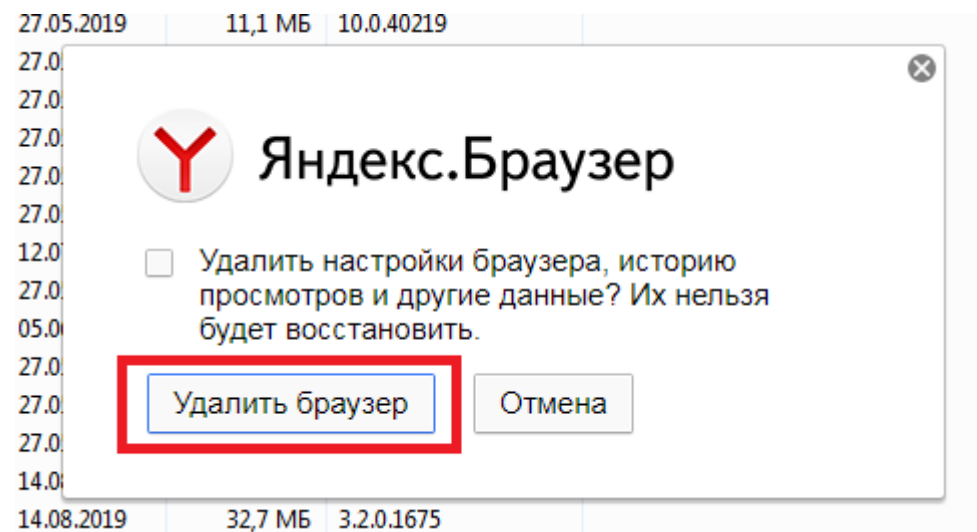

Далее следуем по пунктам в появившихся окнах программы, нажимаем на “Удалить” и “Удалить браузер”, на этом операция удаления закончена.