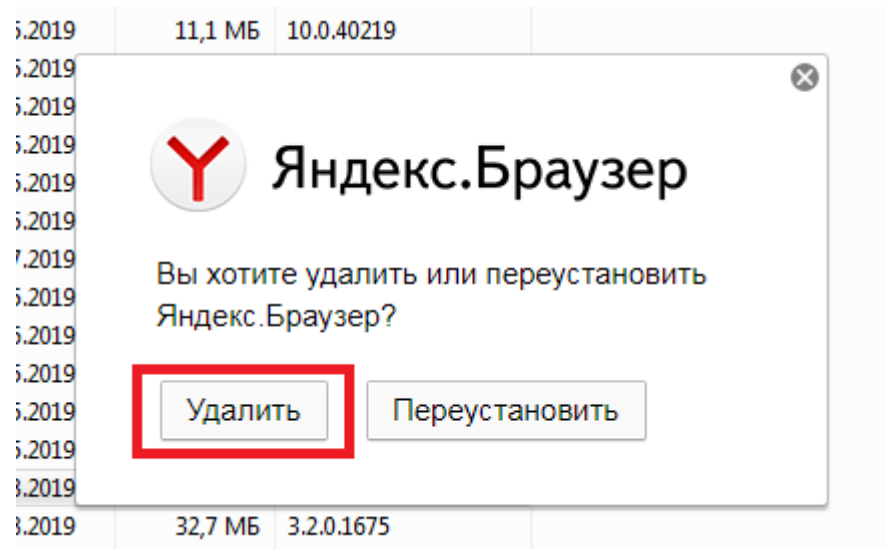

Далее следуем по пунктам в появившихся окнах программы, нажимаем на “Удалить” и “Удалить браузер”, на этом операция удаления закончена.