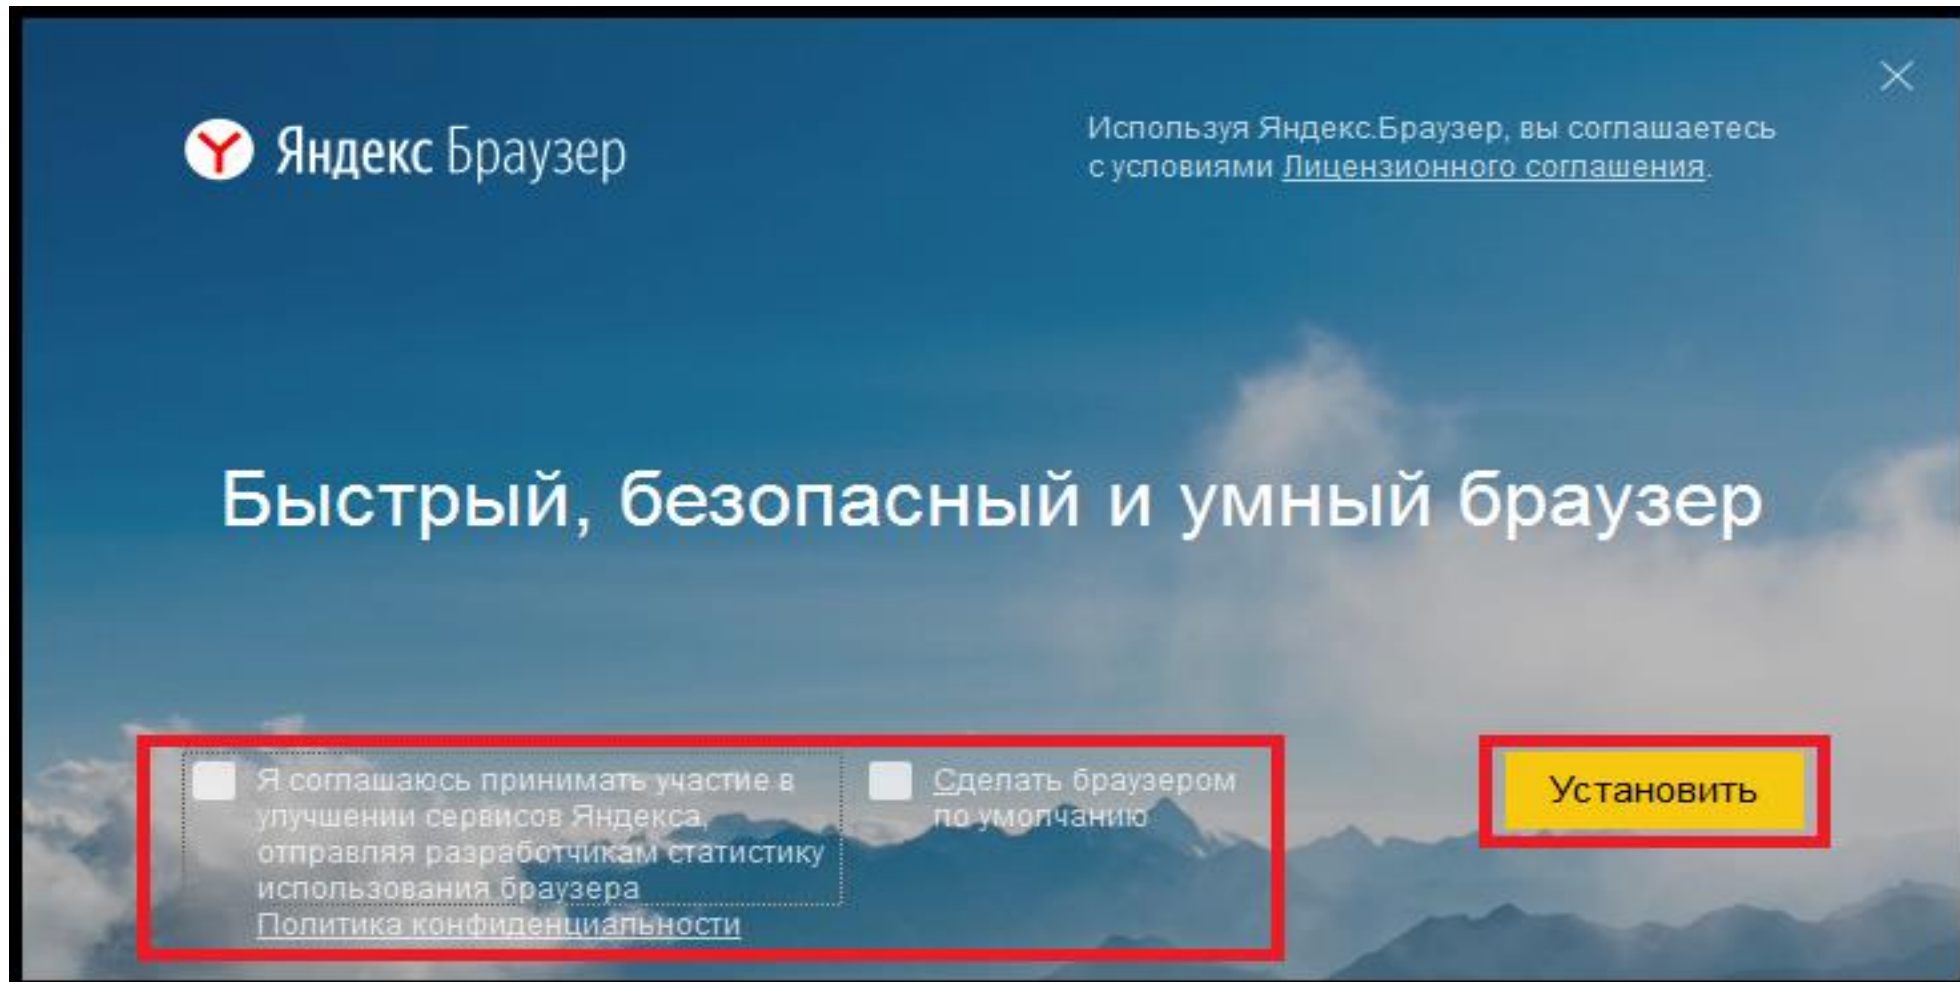

Далее следуем по пунктам в появившихся окнах программы, нажимаем на “Удалить” и “Удалить браузер”, на этом операция удаления закончена.

После удаления запускаем загруженный из <https://rcoi.rtyva.ru> установочный файл браузера, убираем галочки, отмеченные красным на картинке и нажимаем “Установить”